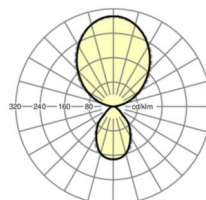

Оптика

Оснастка	LED, цветопередача/оттенок света CRI ≥ 80 / 4000K
Допуск для координаты цветности (MacAdam)	3SDCM
Фотобиологическая безопасность (светильник)	RG0
Номинальный световой поток	8565lm
Срок службы LED	50000h L80/B10 (Tq 25°C)
светоотдача светильников	133lm/W

DEEP-LINK

<https://www.regiolux.de/ru/article/60513024190>

Ссылка
ηLB
Φ ↓/↑
дисплей

LED 8600lm 840
100 %
28 % / 72 %
65° < 3000cd/m²

Механика

цвет корпуса	белый стандартный для электротехники RAL 9016
размеры (LxWxH/DxH)	1408mm x 85mm x 72mm
вес (нетто)	3.8kg
Вид монтажа	установка отдельных светильников на подвесе, маятниково-подвесные световые полосы

размеры

L	1408 mm	Длина
B	85 mm	Ширина
H	72 mm	Высота
A1	1350 mm	Расстояние между точками крепежа при одиночной установке
A2	1380 mm	Расстояние между точками крепежа, 1-й светильник световой полосы
A3	1408 mm	Расстояние между точками крепежа между светильниками в световой п
P min	400 mm	Минимальная длина подвеса
P max	1900 mm	Максимальная длина подвеса