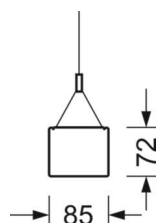

DEEP-LINK

<https://www.regiolux.de/ru/article/60513024190>

Ссылка
ηLB
Φ ↓/↑
дисплей

LED 8600lm 840
100 %
28 % / 72 %
65° < 3000cd/m²

Механика

цвет корпуса	белый стандартный для электротехники RAL 9016
размеры (LxWxH/DxH)	1408mm x 85mm x 72mm
вес (нетто)	3.8kg
Вид монтажа	установка отдельных светильников на подвесе, маятниково-подвесные световые полосы

размеры

L	1408 mm	Длина
B	85 mm	Ширина
H	72 mm	Высота
A1	1350 mm	Расстояние между точками крепежа при одиночной установке
A2	1380 mm	Расстояние между точками крепежа, 1-й светильник световой полосы
A3	1408 mm	Расстояние между точками крепежа между светильниками в световой п
P min	400 mm	Минимальная длина подвеса
P max	1900 mm	Максимальная длина подвеса