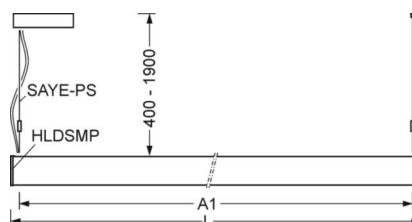

DEEP-LINK

<https://www.regiolux.de/ru/article/60513024190>

Ссылка
ηLB
Φ ↓/↑
дисплей

LED 8600lm 840
100 %
28 % / 72 %
65° < 3000cd/m²

Механика

цвет корпуса	белый стандартный для электротехники RAL 9016
размеры (LxWxH/DxH)	1408mm x 85mm x 72mm
вес (нетто)	3.8kg
Вид монтажа	установка отдельных светильников на подвесе, маятниково-подвесные световые полосы

размеры

L	1408 mm	Длина
B	85 mm	Ширина
H	72 mm	Высота
A1	1350 mm	Расстояние между точками крепежа при одиночной установке
A2	1380 mm	Расстояние между точками крепежа, 1-й светильник световой полосы
A3	1408 mm	Расстояние между точками крепежа между светильниками в световой п
P min	400 mm	Минимальная длина подвеса
P max	1900 mm	Максимальная длина подвеса